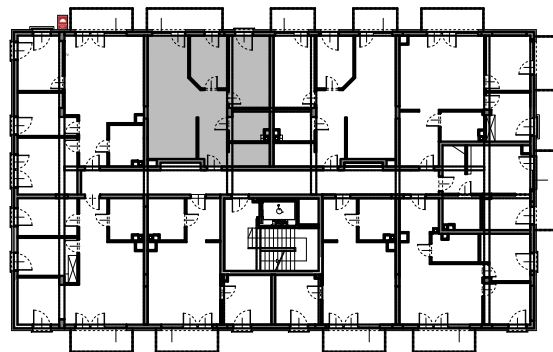

PONIATOWSKIEGO

Jarosław, ul. Poniatowskiego

mieszkanie nr 13

II piętro

64,96 m²
POW. UŻYTKOWA
3 POKOJE
C-7

K2.M13.1	Komunikacja	13,70	
K2.M13.2	Łazienka	5,21	
K2.M13.3	Aneks kuchenny + salon	24,88	
K2.M13.4	Sypialnia	8,25	
K2.M13.5	Sypialnia	12,92	64,96

skala 1:100