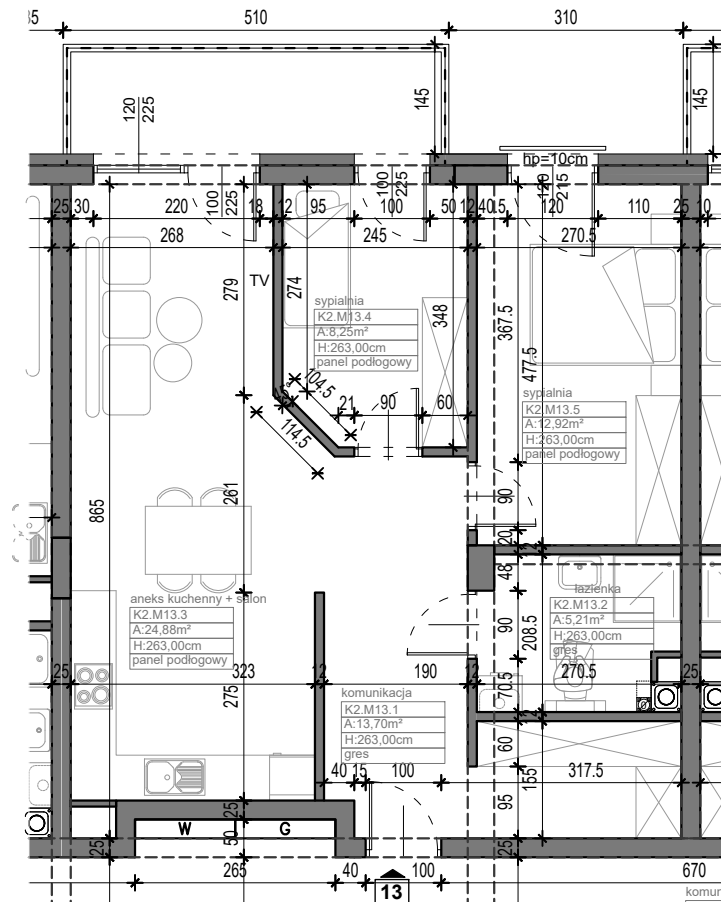

PONIATOWSKIEGO

Jarosław, ul. Poniatowskiego

mieszkanie nr 13

II piętro

64,96 m²
POW. UŻYTKOWA
3 POKOJE
C-7

K2.M13.1	Komunikacja	13,70	
K2.M13.2	Łazienka	5,21	
K2.M13.3	Aneks kuchenny + salon	24,88	
K2.M13.4	Sypialnia	8,25	
K2.M13.5	Sypialnia	12,92	64,96

skala 1:100