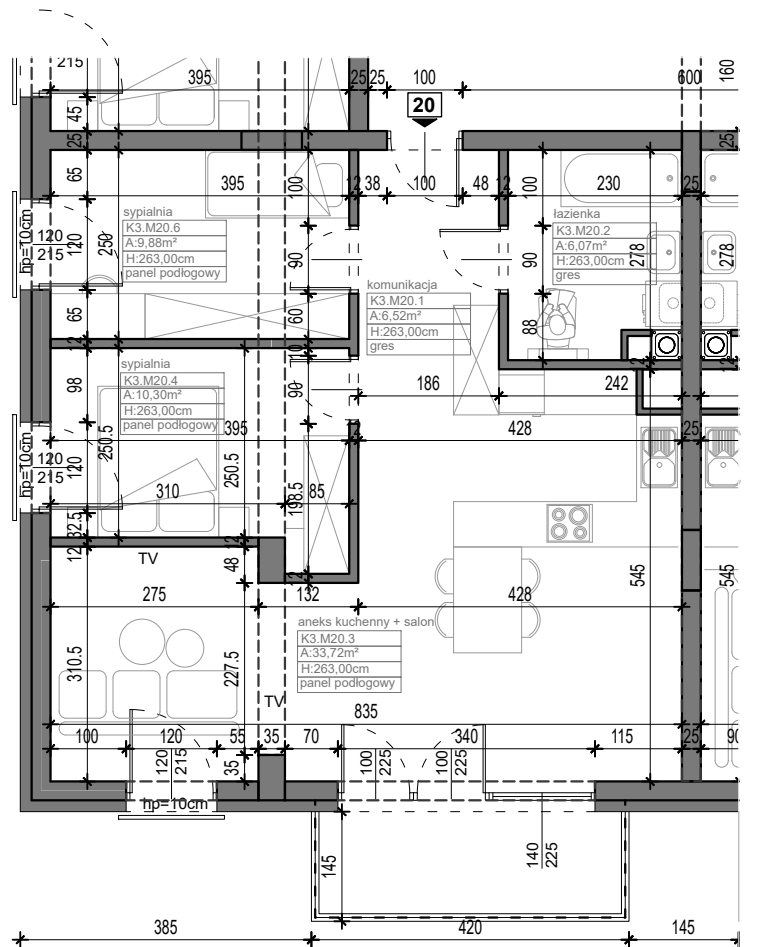

PONIATOWSKIEGO

Jarosław, ul. Poniatowskiego

mieszkanie nr 20

III piętro

66,49 m²
POW. UŻYTKOWA
3 POKOJE
C-11

K3.M20.1	Komunikacja	6,52	
K3.M20.2	Łazienka	6,07	
K3.M20.3	Aneks kuchenny + salon	33,72	
K3.M20.4	Sypialnia	10,30	
K3.M20.5	Sypialnia	9,88	66,49

skala 1:100