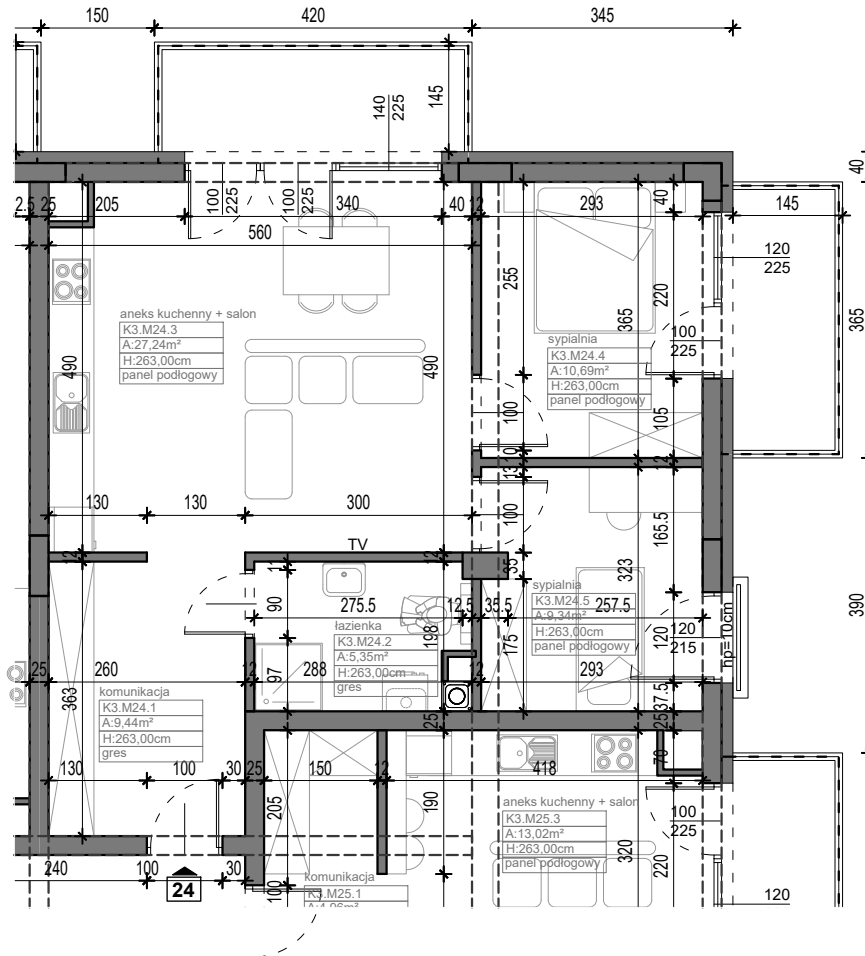

# PONIATOWSKIEGO

Jarosław, ul. Poniatowskiego

mieszkanie nr 24

III piętro

62,06 m<sup>2</sup>  
POW. UŻYTKOWA  
3 POKOJE  
C-14

K3.M24.1	Komunikacja	9,44	
K3.M24.2	Łazienka	5,35	
K3.M24.3	Aneks kuchenny + salon	27,24	
K3.M24.4	Sypialnia	10,69	
K3.M24.5	Sypialnia	9,34	62,06

skala 1:100