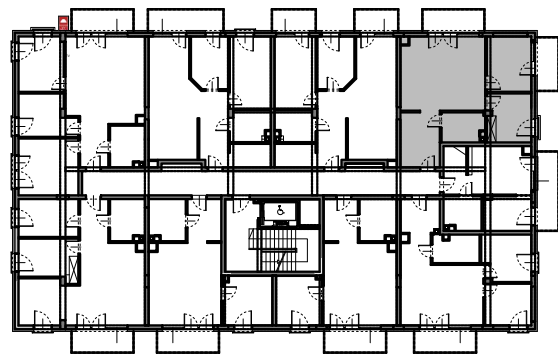

# PONIATOWSKIEGO

Jarosław, ul. Poniatowskiego

mieszkanie nr 24

III piętro

62,06 m<sup>2</sup>  
POW. UŻYTKOWA  
3 POKOJE  
C-14

K3.M24.1	Komunikacja	9,44	
K3.M24.2	Łazienka	5,35	
K3.M24.3	Aneks kuchenny + salon	27,24	
K3.M24.4	Sypialnia	10,69	
K3.M24.5	Sypialnia	9,34	62,06

skala 1:100