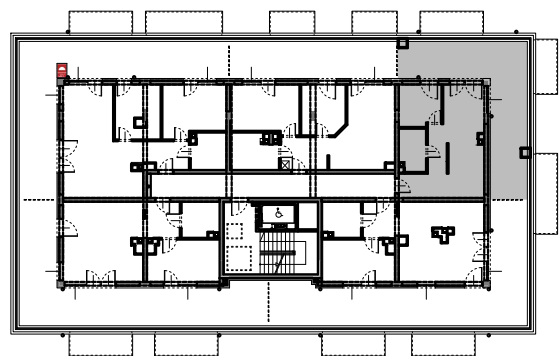

PONIATOWSKIEGO

Jarosław, ul. Poniatowskiego

mieszkanie nr 31

IV piętro

K4.M31.1	Komunikacja	8,13	
K4.M31.2	Łazienka	4,87	
K4.M31.3	Aneks kuchenny + salon	19,64	
K4.M31.4	Pokój	7,60	40,24

skala 1:100