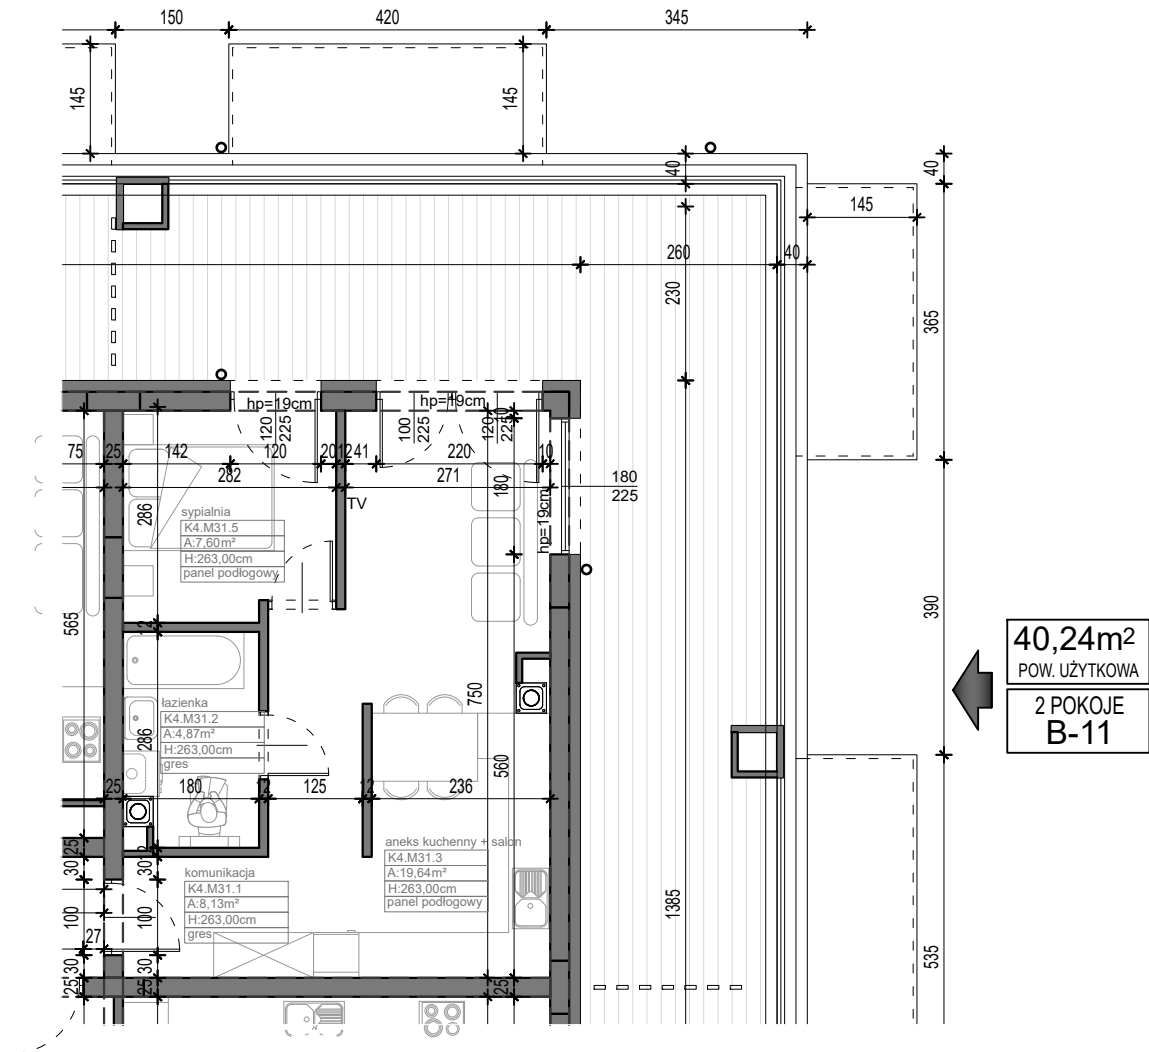

PONIATOWSKIEGO

Jarosław, ul. Poniatowskiego

mieszkanie nr 31

IV piętro

K4.M31.1	Komunikacja	8,13	
K4.M31.2	Łazienka	4,87	
K4.M31.3	Aneks kuchenny + salon	19,64	
K4.M31.4	Pokój	7,60	40,24

skala 1:100